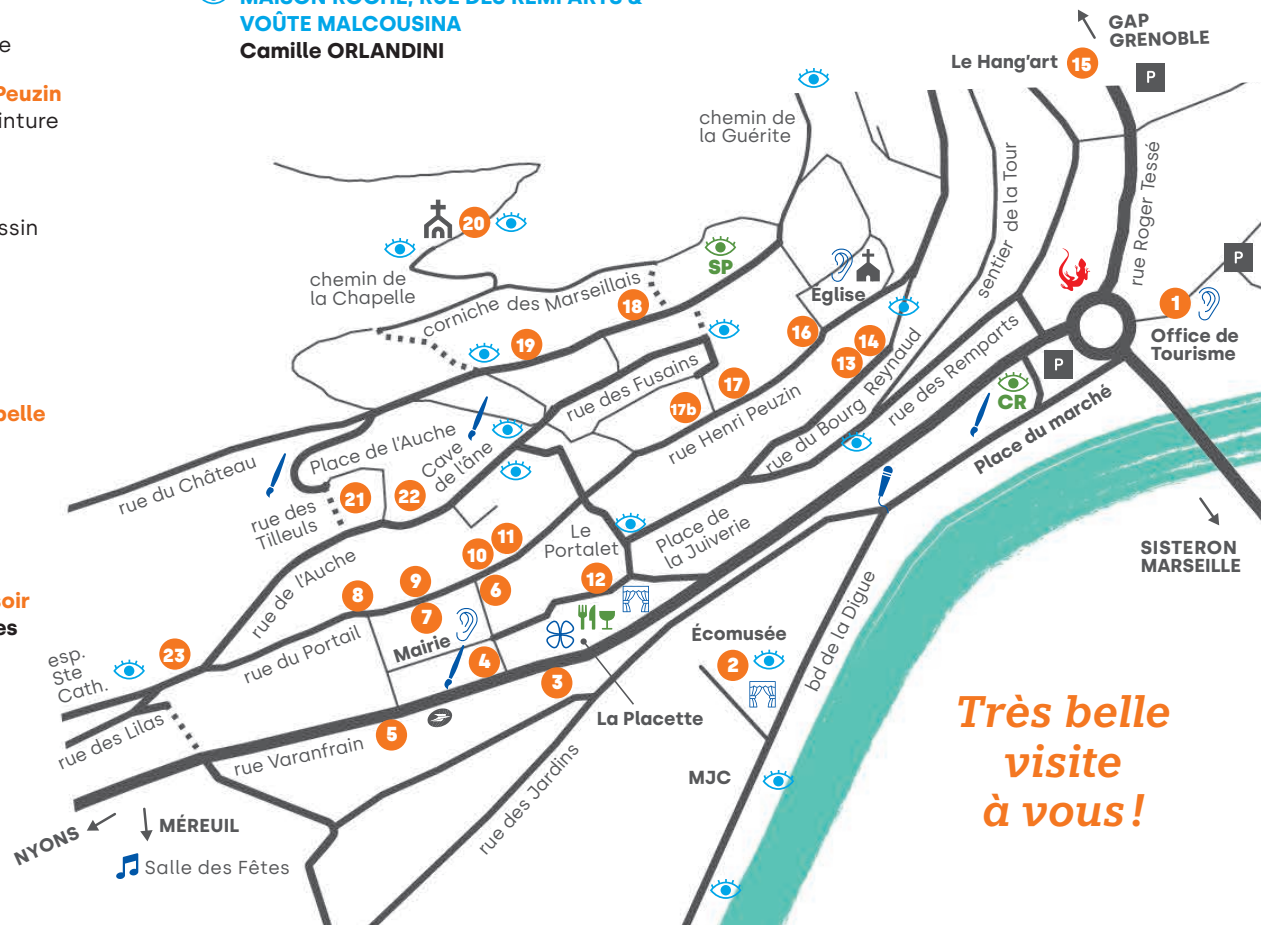

CR PLACE DU MARCHÉ
Ced Rouz

LES ANNÉES PRÉCÉDENTES

**JARDIN DE L'ÉCOMUSÉE ET CABANON
RC / BOULEVARD DE LA DIGUE**
Caroline Solieva & David Audibert

**BOULEVARD DE LA DIGUE ET JARDIN DE
LA CHAPELLE**
Maurizio Perron

LE LAVOIR PETITE PLACE DE L'AUCHE
Bertrand MENGUY

**MAISON ROCHE, RUE DES REMPARTS &
VOÛTE MALCOUSINA**
Camille ORLANDINI

LE PORTALET
Oriane BAJARD

**PLACE DU TRICOT, PLACE DE L'AUCHE
ET CHEMIN DE LA GUÉRITE**
Lou MORLIER

« LES TRANSHUMANCES ARTISTIQUES »

LAVOIR DES ÉCOLES / RUE DES LILAS
Cassandra NAIGRE

JARDIN DE LA CHAPELLE
Anne PERIER

**ESCALIER VOÛTE, RUE DU BOURG
REYNAUD**
Roger RIGORTH

PLACE DES MOUNINES
Elie BOUISSON